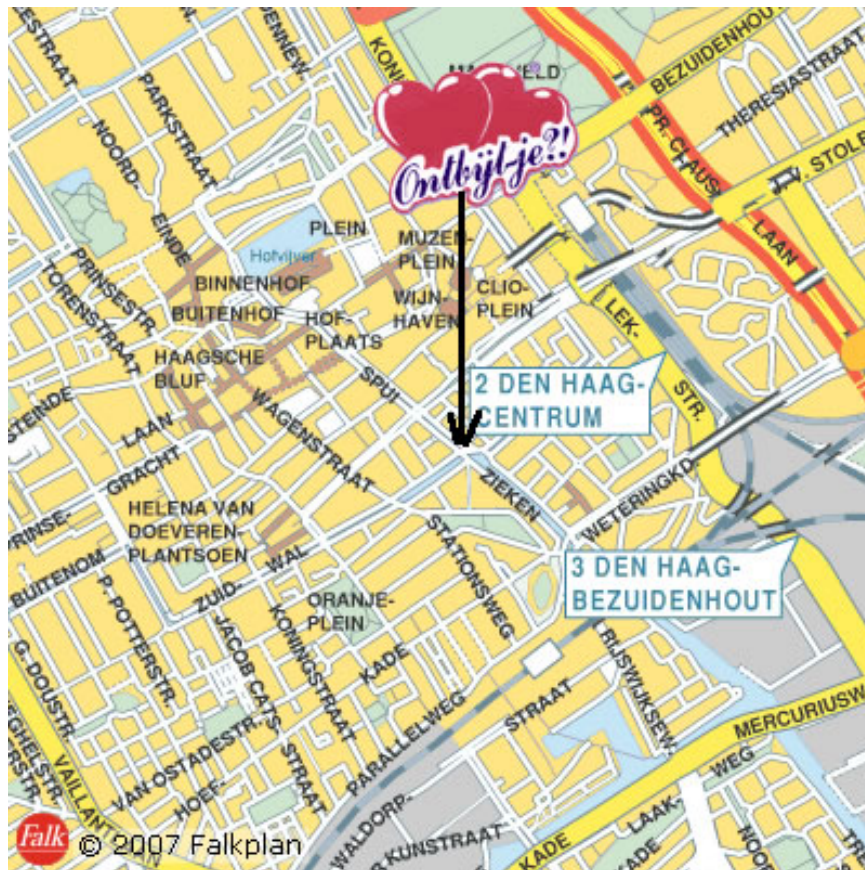

Routebeschrijving Ontbijtservice Den Haag

Ontbijtservice Den Haag
Spui 267-269
2511 BR Den Haag
tel: 070-3560817

Per Auto:

Komende vanaf de A12 (de Utrechtsenbaan, vanuit de richtingen Utrecht, Amsterdam, Rotterdam) neemt u afrit 2 (Den Haag Centrum). Boven aan de afrit bij de stoplichten gaat u linksaf. U passeert achtereenvolgens het Centraal Station, het Lucent Danstheater en het Mercure Hotel (allen aan de rechterkant). Direct hierna volgt de kruising met het Spui (stoplichten) u gaat hier linksaf en na ongeveer 300 meter zitten wij aan uw rechterhand op nummer 267 er staat duidelijk ONTBIJTSERVICE op! (Bij goed weer staat er een reuzenooievaar voor de deur)